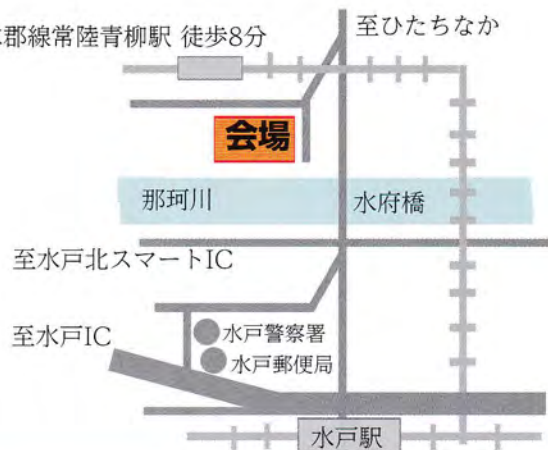

# 車いすダンス

車いすに乗っている人を“ウィルチェアドライバー”、立役の健常者を“スタンディングパートナー”と呼ぶコンピスタイルと、ウィルチェアドライバー同士のデュオスタイルがあり、ペアを組んで、ボールルームダンスを踊ります。スピード感・回転・躍動感・チェアテクニック・カップルの一体感を表現する、その素晴らしい芸術性に魅了されます。

会場

リリーアリーナMITO

水戸市水府町864-6 TEL029-225-6931

日時

2021年10月17日(日)

午前9:30~午後6:00(予定)(開会式9:30)

入場無料

お越しの際は、上履き持参をお願いします。  
駐車場あります。

水郡線常陸青柳駅 徒歩8分 至ひたちなか

主催：茨城県ボールルームダンス連盟

後援：(公財)日本ボールルームダンス連盟